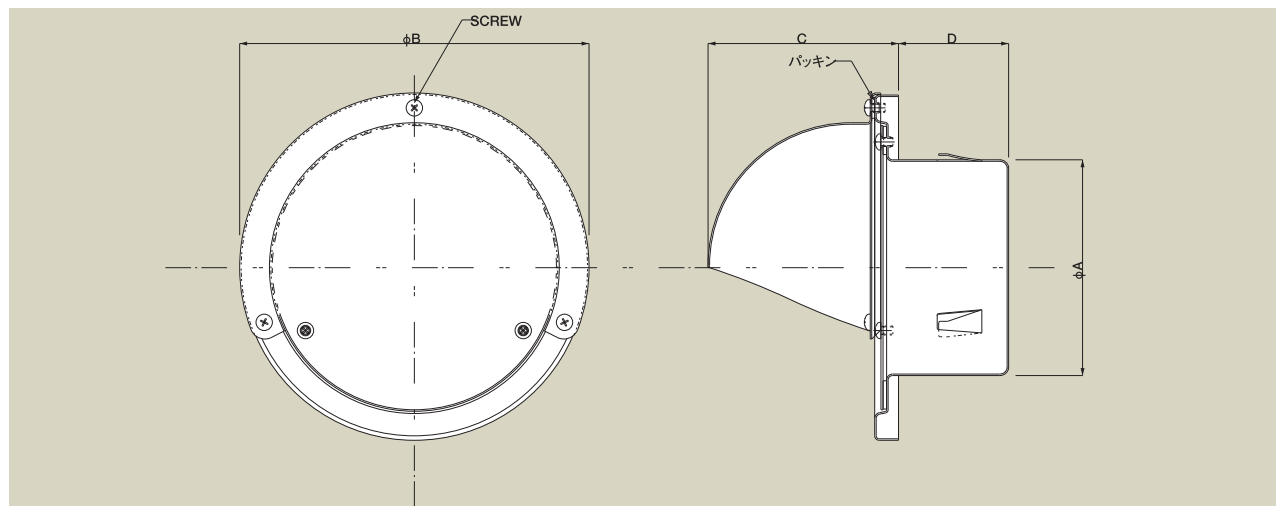

フード付クーラーキャップ

SCMF-K

雨よけフード付のクーラーキャップ

特長

- 雨よけフードがついているので、雨水が浸水しにくくなっています。

材質と仕上

材質	SUS304
表面処理	粉体塗装+焼付塗装(10色)
パッキン	クロロプレンゴム

寸法

品番	A	B	C	D	mm
SCMF 75K	72.5	117.5	64	37	
SCMF100K	97	138.5	81	45	

- 注 1.75K、100Kは基本的に同じ構造ですが、仕様が多少違っています。
2.仕様は場合により変更することがあります。

※実際のカラーサンプルは巻末に添付してあります。