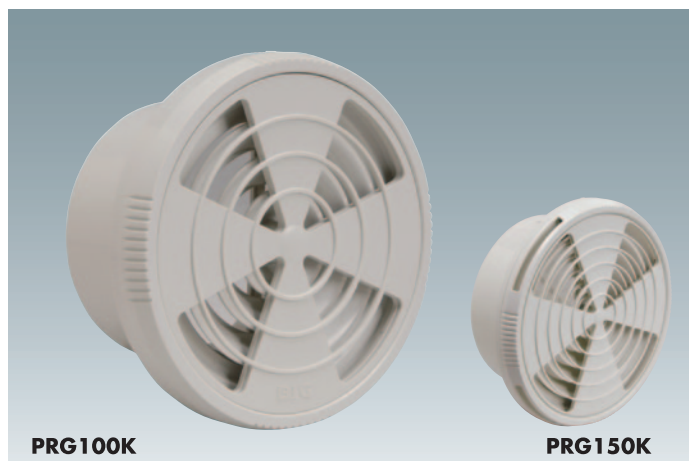

丸形スライドレジスター