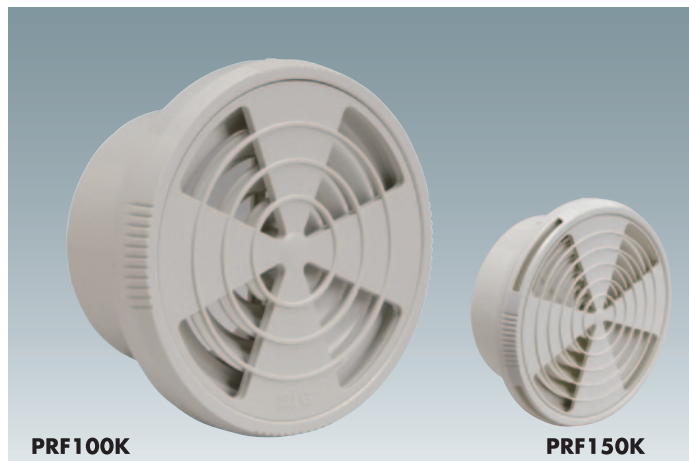

## 丸形スライドレジスターF(フィルター付)

PRF100K

PRF150K

**PRF-K** 24時間換気対応

**PRF100K**  
**PRF150K**  
(**PRF 75K**)

### 材質と仕上

本体	ABS樹脂(2色)
レジスターグリル、リング	ABS樹脂(2色)
ブラインドリング	ABS樹脂(2色)
フィルターカセット	PE
フィルター	ポリエステル系繊維

### 寸法

品番	A	B	C	D	mm
<b>PRF 75K</b>	73	110	18	55	
<b>PRF100K</b>	98	135	18	55	
<b>PRF150K</b>	149	190	20	55	

注 1.100K、150Kは基本的に同じ構造ですが、仕様が多少違っています。  
2.仕様は場合により変更することがあります。