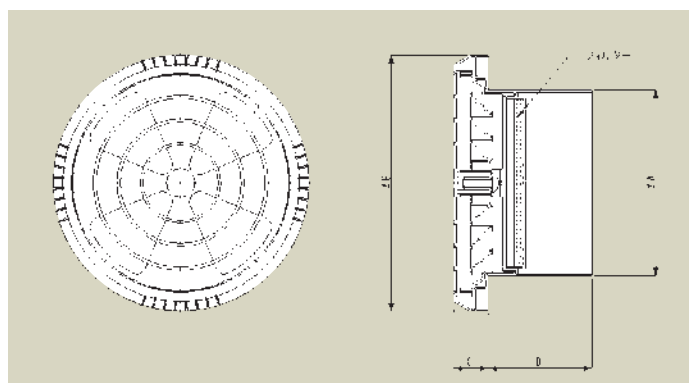

PRF100K

PRF150K

PRF-K 24時間換気対応

PRF100K
PRF150K
(**PRF 75K**)

材質と仕上

本体	ABS樹脂(2色)
レジスターグリル、リング	ABS樹脂(2色)
ブラインドリング	ABS樹脂(2色)
フィルターカセット	PE
フィルター	ポリエステル系繊維

寸法

品番	A	B	C	D	mm
PRF 75K	73	110	18	55	
PRF100K	98	135	18	55	
PRF150K	149	190	20	55	

注 1.100K、150Kは基本的に同じ構造ですが、仕様が多少違っています。
2.仕様は場合により変更することがあります。