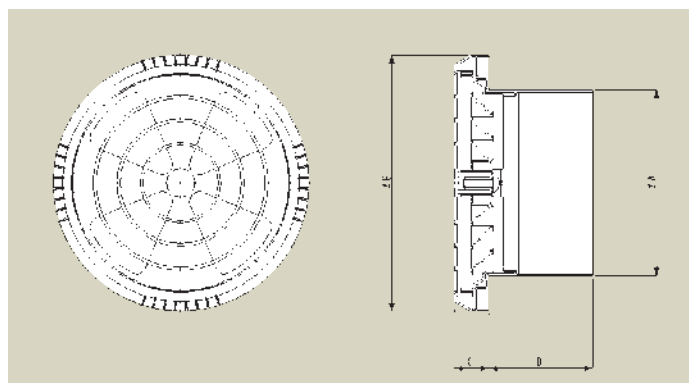

PRG100K

PRG150K

PRG-K

PRG100K
PRG150K
(**PRG 75K**)

材質と仕上

本体	ABS樹脂(2色)
レジスターグリル、リング	ABS樹脂(2色)
ブラインドリング	ABS樹脂(2色)

寸法

品番	A	B	C	D	mm
PRG 75K	73	110	18	55	
PRG100K	98	135	18	55	
PRG150K	149	190	20	55	

注 1.100K、150Kは基本的に同じ構造ですが、仕様が多少違っています。
2.仕様は場合により変更することがあります。

※実際のカラーサンプルは巻末に添付してあります。