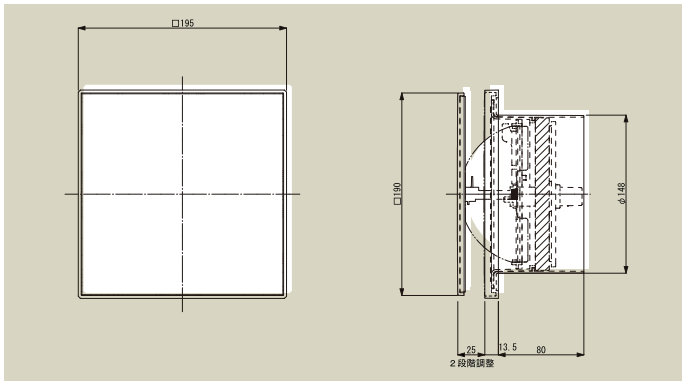

特長

- プッシュ式開閉パネル
- 風向調整レバーで気流を制御

材質と仕上

本体	ABS樹脂(ホワイト)
フィルター	不織布

注:仕様は場合により変更することがあります。