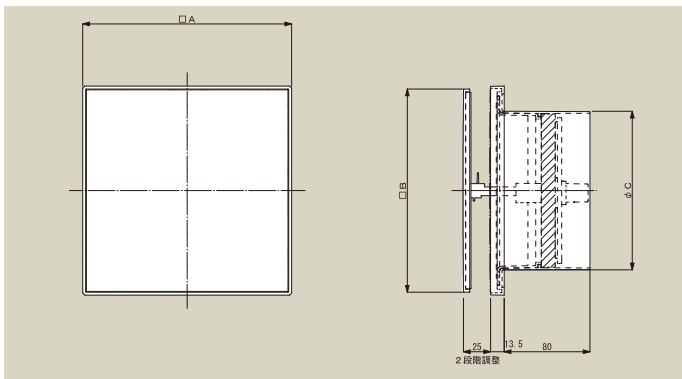

特長

- プッシュ式開閉パネル
- 風向調整板(別売)を取付可能

材質と仕上

本体	ABS樹脂(ホワイト)
フィルター	不織布

寸法

品番	A	B	C	mm
PSF100MK	145	140	98	
PSF150MK	195	190	148	

注 1.100、150は基本的に同じ構造ですが、仕様が多少違っています。
2.仕様は場合により変更することがあります。