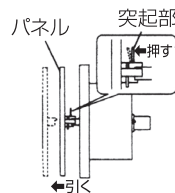

お願い

- 通常は全開状態で使用しますが、台風など外風が強い場合や水滴が入るおそれのある場合はパネルを「全閉」にしてください。その後は必ず「全開」にすることを忘れないでください。
- 使用環境条件により結露が発生することがあります。結露が発生した場合、水滴はふき取ってください。

お手入れ

フィルターにほこりが付着しますと風量低下などの原因になりますので、2か月に1度を目安に清掃してください。

1. パネル中央部を押して全開にする。パネルを左に回転させてからパネルを手前に引き抜き、本体からパネルユニットを取り出す。

袖壁が近く、パネルを回転できない場合

- パネル裏側の突起部を左図のように押しながらかパネルを引き抜く。
- 取りはずしたパネルは、本体の取付けがすべて完了した後、元通り取付けてください。

2. フィルター押えを手前に引いて取りはずす。
3. フィルターを取りはずす。

4. フィルターの清掃

- 軽く手でたたかまたは、掃除機でほこりを吸い取ります。汚れのひどい場合は、水またはぬるま湯（40℃以下）に中性洗剤を溶かして押し洗いをし、よく乾かします。