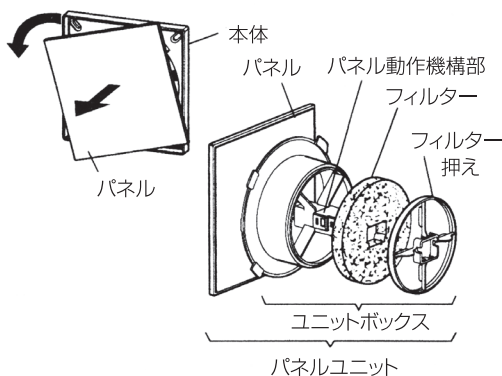

取扱説明書

角型レジスター PSF100MK・PSF150MK

この製品は24時間換気方式の排気による圧力差を利用する自然給気口として住宅居住室内の壁等に取付けて使用するものです。

使用方法 ※この製品はパネルを押すことで、3段階(全開・半開・全閉)の開口面積の調節が可能です。強風・豪雨時または冷気の侵入を感じる場合など、状況に応じて調節してください。

全開にする場合	半開にする場合	全閉にする場合
全閉状態からパネル中央部を押すことで全開となります。	全開状態からパネル中央部を1段階押すことで半開となります。	全開状態または半開状態からパネル中央部を押し込むことで全閉となります。
 <p>パネル</p> <p>全閉 → 全開</p>	 <p>パネル</p> <p>全開 → 半開</p>	 <p>パネル</p> <p>全開または半開 → 全閉</p>

お願い

- 通常は全開状態で使用しますが、台風など外風が強い場合や水滴が入るおそれのある場合はパネルを「全閉」にしてください。その後は必ず「全開」にすることを忘れないでください。
- 使用環境条件により結露が発生することがあります。結露が発生した場合、水滴はふき取ってください。

お手入れ

フィルターにほこりが付着しますと風量低下などの原因になりますので、2か月に1度を目安に清掃してください。

1. パネル中央部を押して全開にする。パネルを左に回転させてからパネルを手前に引き抜き、本体からパネルユニットを取り出す。

袖壁が近く、パネルを回転できない場合

- パネル裏側の突起部を左図のように押しながらかパネルを引き抜く。
- 取りはずしたパネルは、本体の取付けがすべて完了した後、元通り取付けてください。

2. フィルター押えを手前に引いて取りはずす。
3. フィルターを取りはずす。

4. フィルターの清掃

- 軽く手でたたかまたは、掃除機でほこりを吸い取ります。汚れのひどい場合は、水またはぬるま湯（40℃以下）に中性洗剤を溶かして押し洗いをし、よく乾かします。