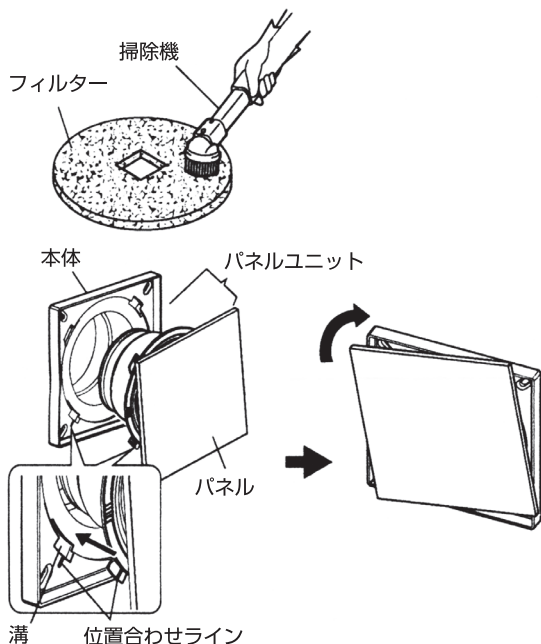

取扱説明書

角型レジスター PSF100MK・PSF150MK

この製品は24時間換気方式の排気による圧力差を利用する自然給気口として住宅居住室内の壁等に取付けて使用するものです。

使用方法 ※この製品はパネルを押すことで、3段階(全開・半開・全閉)の開口面積の調節が可能です。強風・豪雨時または冷気の侵入を感じる場合など、状況に応じて調節してください。

全開にする場合	半開にする場合	全閉にする場合
全閉状態からパネル中央部を押すことで全開となります。	全開状態からパネル中央部を1段階押すことで半開となります。	全開状態または半開状態からパネル中央部を押し込むことで全閉となります。
 <p>パネル</p> <p>全閉 → 全開</p>	 <p>パネル</p> <p>全開 → 半開</p>	 <p>パネル</p> <p>全開または半開 → 全閉</p>

お願い

- 通常は全開状態で使用しますが、台風など外風が強い場合や水滴が入るおそれのある場合はパネルを「全閉」にしてください。その後は必ず「全開」にすることを忘れないでください。
- 使用環境条件により結露が発生することがあります。結露が発生した場合、水滴はふき取ってください。

お手入れ

フィルターにほこりが付着しますと風量低下などの原因になりますので、2か月に1度を目安に清掃してください。

1. パネル中央部を押して全開にする。パネルを左に回転させてからパネルを手前に引き抜き、本体からパネルユニットを取り出す。

袖壁が近く、パネルを回転できない場合

- パネル裏側の突起部を左図のように押しながらかパネルを引き抜く。
- 取りはずしたパネルは、本体の取付けがすべて完了した後、元通り取付けてください。

2. フィルター押えを手前に引いて取りはずす。
3. フィルターを取りはずす。

4. フィルターの清掃

- 軽く手でたたかまたは、掃除機でほこりを吸い取ります。汚れのひどい場合は、水またはぬるま湯（40℃以下）に中性洗剤を溶かして押し洗いをし、よく乾かします。

お願い

- 押し洗いをした場合は、よく乾かして十分に水気を取ってください。
- フィルターを熱湯で洗ったり、もみ洗いしたり、直接火で乾かすことはしないでください。
- フィルターは、水洗い5、6回を目安に別売の交換用フィルターと交換してください。

5. パネルの汚れは、薄めた中性洗剤を浸した布で汚れをふき取り、洗剤が残らないよう乾いた布でよく拭き取る。

6. フィルター・フィルター押えを元通り取付ける。
7. 本体側とパネルユニット側の位置合わせラインを合わせ、パネルユニットを本体の溝部分にはめ込み、パネルを右に回転させて固定する。