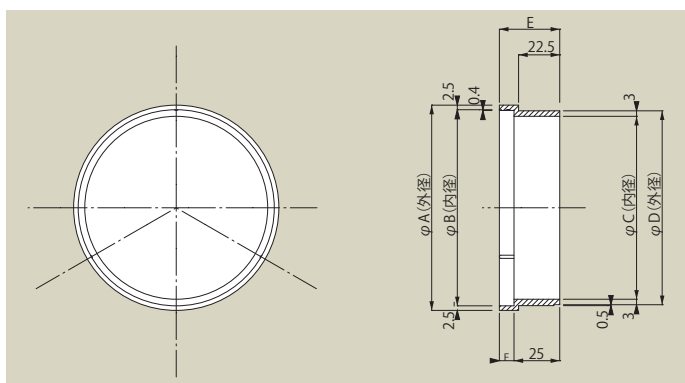

ALCPジョイント

新製品

AL-JP

AL 75JP (SU75適用)
AL100JP (SU100適用)
AL150JP (LP150適用)

ALCスリーブパイプジョイントの
延長パイプ

材質と仕上

本体 ABS樹脂

寸法

品番	A	B	C	D	E	F
AL75JP	86	81	75	80	40	15
AL100JP	112	107	100	106	33	8
AL150JP	162	157	150	156	33	8

注 1.75、100、150は基本的に同じ構造ですが、仕様が多少違います。
2.仕様は場合により変更することがあります。

袖壁キャップ

新製品

SC60K

60φの穴の目隠しキャップ

材質と仕上

本体 ステンレスヘアライン