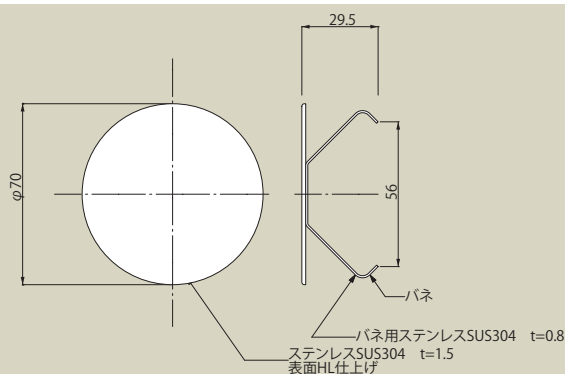

ALCPジョイント

新製品

AL-JP

AL 75JP (SU75適用)
AL100JP (SU100適用)
AL150JP (LP150適用)

ALCスリーブパイプジョイントの
延長パイプ

材質と仕上

本体 ABS樹脂

寸法

品番	A	B	C	D	E	F
AL75JP	86	81	75	80	40	15
AL100JP	112	107	100	106	33	8
AL150JP	162	157	150	156	33	8

注 1.75、100、150は基本的に同じ構造ですが、仕様が多少違います。
2.仕様は場合により変更することがあります。

袖壁キャップ

新製品

SC60K

60φの穴の目隠しキャップ

材質と仕上

本体 ステンレスヘアライン