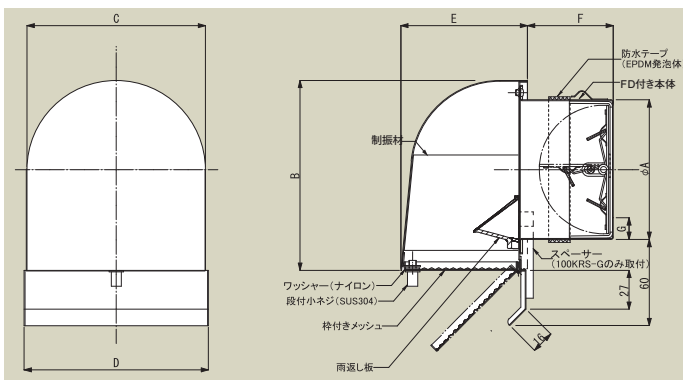

深型フードSM [FD付] (雨掛雨音仕様)

CFMD100KRSTII-G

(防水テープ+スペーサー+雨ガード+制振材)

CFMD-KRSTII-G

(防水テープ+雨ガード+制振材)

CFMD100KRSTII-G
CFMD150KRSTII-G

特長

- ●縁無の深形フードで、開口部はメッシュタイプ。
- ●開口部をネジ開き可能。

材質と仕上

本体	SUS304
フード	SUS304
防火ダンパー	SUS304 ヒューズ付72℃ 1.5t
メッシュ	SUS304 10メッシュ
表面処理	粉体塗装+焼付塗装 (10色)
防水テープ	EPDM発泡体
スペーサー	ABS樹脂
雨返し板	AES樹脂
制振材	アルミ材

寸法

品番	A	B	C	D	E	F	G
CFMD100KRSTII-G・100KRSTII-G	97	132	124	128	88	60	15
CFMD150KRSTII-G	146	182	174	180	110	85	18

※CFMD150KRSTII-Gとサイレントスリーブを組合せて使用の場合は、要相談 (壁厚が影響します)

1. 注 1.左記はCFMDの概観図です。
   2.100K、150Kは基本的に同じ構造ですが、仕様が多少違ってきます。
   3.仕様は場合により変更することがあります。

※150φは近日発売