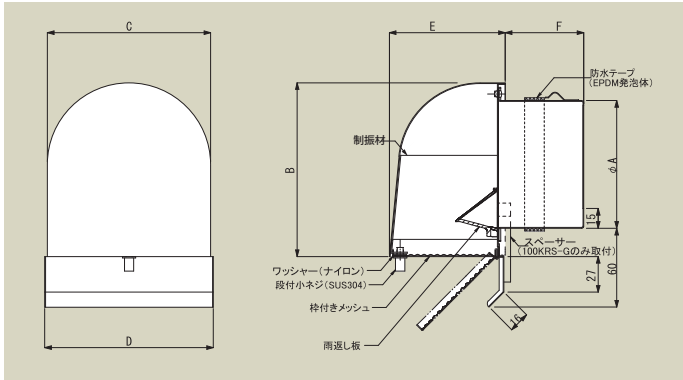

## 深型フードSM (雨掛雨音仕様)