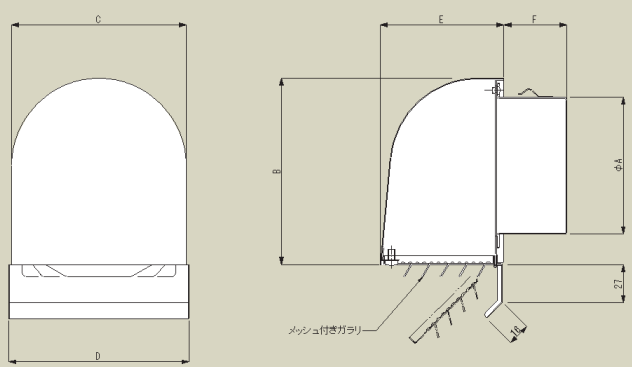

深型フードSG [防虫網付]

CFG-K

CFG100K
CFG150K

特長

- 縁無の深形フードで、開口部はガラリタイプ。
- 開口部をネジ開き可能。

材質と仕上

本体	SUS304
ガラリ	SUS304
フード	SUS304
メッシュ	SUS304 10メッシュ
表面処理	粉体塗装+焼付塗装(10色)

寸法

品番	A	B	C	D	E	F	mm
CFG100K	97	132	124	128	88	45	
CFG150K	146	182	174	180	110	55	

- 注 1.左記はCFG100Kの概観図です。
2.100K、150Kは基本的に同じ構造ですが、仕様が多少違っています。
3.仕様は場合により変更することがあります。

深型フードSG [FD付・防虫網付]

CFGD-K

CFGD100K
CFGD150K

特長

- 縁無の深形フードで、開口部はガラリタイプ。
- 開口部をネジ開き可能。

材質と仕上

本体	SUS304
ガラリ	SUS304
フード	SUS304
防火ダンパー	SUS304 ヒューズ付72°C 1.5t
メッシュ	SUS304 10メッシュ
表面処理	粉体塗装+焼付塗装(10色)

寸法

品番	A	B	C	D	E	F	mm
CFGD100K	97	132	124	128	88	65	
CFGD150K	146	182	174	180	110	85	
CFGD150KS	146	182	174	180	110	55	