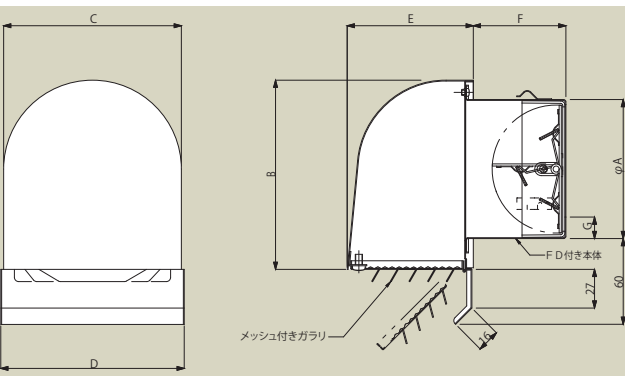

寸法

品番	A	B	C	D	E	F	G
CFGD100K	97	132	124	128	88	60	15
CFGD150K	146	182	174	180	110	85	18

1. ※ **CFGD150K**とサイレントスリーブを組合せて使用する場合は、要相談(壁厚が影響します)

1. 注 1.左記はCFGD100Kの概観図です。
   2.100K、150Kは基本的に同じ構造ですが、仕様が多少違っています。
   3.仕様は場合により変更することがあります。