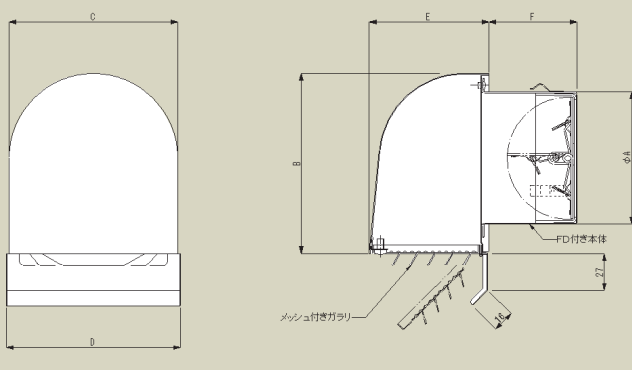

寸法

品番	A	B	C	D	E	F	mm
CFGD100K	97	132	124	128	88	65	
CFGD150K	146	182	174	180	110	85	
CFGD150KS	146	182	174	180	110	55	

1. ※150KSはサイレントスリーブとの組合せ用
   注 1.左記はCFGD100Kの概観図です。
   2.100K、150Kは基本的に同じ構造ですが、仕様が多少違っています。
   3.仕様は場合により変更することがあります。