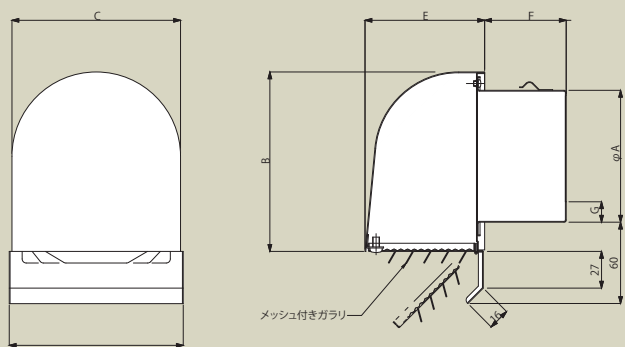

深型フードSG [防虫網付]

CFG-K

CFG100K
CFG150K

特長

- 縁無の深型フードで、開口部はガラリタイプ。
- 開口部をネジ開き可能。

材質と仕上

本体	SUS304
ガラリ	SUS304
フード	SUS304
メッシュ	SUS304 10メッシュ
表面処理	粉体塗装+焼付塗装(10色)

寸法

品番	A	B	C	D	E	F	G
CFG100K	97	132	124	128	88	60	15
CFG150K	146	182	174	180	110	55	18

- 注 1.左記はCFG100Kの概観図です。
2.100K、150Kは基本的に同じ構造ですが、仕様が多少違っています。
3.仕様は場合により変更することがあります。

室内用製品

エアークリッター

外壁用(給気)製品

外壁用(排気)製品

深型フードSG [FD付・防虫網付]