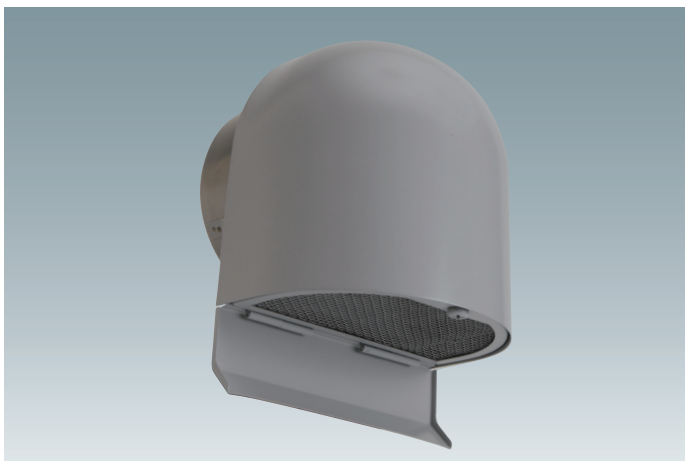

深型フードSM

CFM-K

CFM100K
CFM150K

特長

- 縁無の深形フードで、開口部はメッシュタイプ。
- 開口部をネジ開き可能。

材質と仕上

本体	SUS304
フード	SUS304
メッシュ	SUS304 10メッシュ
表面処理	粉体塗装+焼付塗装(10色)

寸法

品番	A	B	C	D	E	F
CFM100K	97	132	124	128	88	45
CFM150K	146	182	174	180	110	55

- 注 1.左記はCFMの概観図です。
2.100K、150Kは基本的に同じ構造ですが、仕様が多少違います。
3.仕様は場合により変更することがあります。

深型フードSM [FD付]

CFMD-K

CFMD100K
CFMD150K

特長

- 縁無の深形フードで、開口部はメッシュタイプ。
- 開口部をネジ開き可能。

材質と仕上

本体	SUS304
フード	SUS304
防火ダンパー	SUS304 ヒューズ付72℃ 1.5t
メッシュ	SUS304 10メッシュ
表面処理	粉体塗装+焼付塗装(10色)

寸法

品番	A	B	C	D	E	F
CFMD100K	97	132	124	128	88	65
CFMD150K	146	182	174	180	110	85
CFMD150KS	146	182	174	180	110	55