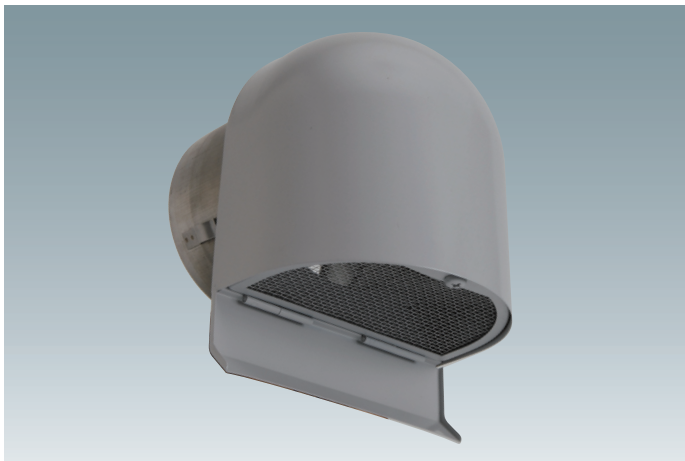

深型フードSM

CFM-K

CFM100K
CFM150K

特長

- 縁無の深形フードで、開口部はメッシュタイプ。
- 開口部をネジ開き可能。

材質と仕上

本体	SUS304
フード	SUS304
メッシュ	SUS304 10メッシュ
表面処理	粉体塗装+焼付塗装(10色)

寸法

品番	A	B	C	D	E	F
CFM100K	97	132	124	128	88	45
CFM150K	146	182	174	180	110	55

- 注 1.左記はCFMの概観図です。
2.100K、150Kは基本的に同じ構造ですが、仕様が多少違います。
3.仕様は場合により変更することがあります。

深型フードSM [FD付]

CFMD-K

CFMD100K
CFMD150K

特長

- 縁無の深形フードで、開口部はメッシュタイプ。
- 開口部をネジ開き可能。

材質と仕上

本体	SUS304
フード	SUS304
防火ダンパー	SUS304 ヒューズ付72℃ 1.5t
メッシュ	SUS304 10メッシュ
表面処理	粉体塗装+焼付塗装(10色)

寸法

品番	A	B	C	D	E	F
CFMD100K	97	132	124	128	88	65
CFMD150K	146	182	174	180	110	85
CFMD150KS	146	182	174	180	110	55