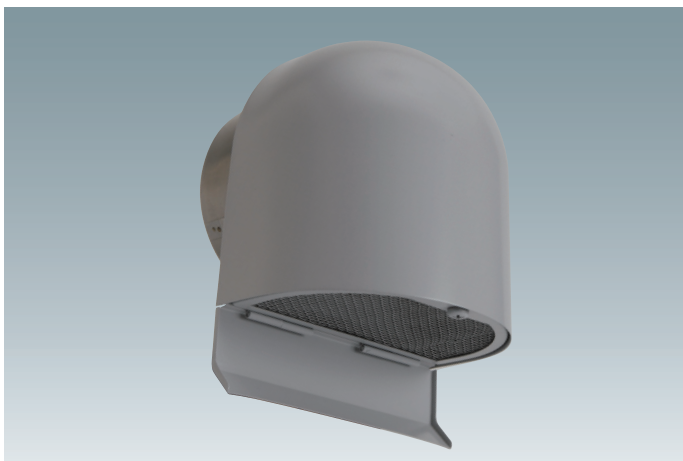

深型フードSM

CFM-K

CFM100K
CFM150K

特長

- 縁無の深形フードで、開口部はメッシュタイプ。
- 開口部をネジ開き可能。

材質と仕上

本体	SUS304
フード	SUS304
メッシュ	SUS304 10メッシュ
表面処理	粉体塗装+焼付塗装(10色)

寸法

品番	A	B	C	D	E	F	G
CFM100K	97	132	124	128	88	60	15
CFM150K	146	182	174	180	110	55	18

- 注 1.左記はCFMの概観図です。
2.100K、150Kは基本的に同じ構造ですが、仕様が多少違います。
3.仕様は場合により変更することがあります。

深型フードSM [FD付]

CFMD-K

CFMD100K
CFMD150K

特長

- 縁無の深形フードで、開口部はメッシュタイプ。
- 開口部をネジ開き可能。

材質と仕上

本体	SUS304
フード	SUS304
防火ダンパー	SUS304 ヒューズ付72℃ 1.5t
メッシュ	SUS304 10メッシュ
表面処理	粉体塗装+焼付塗装(10色)

寸法

品番	A	B	C	D	E	F	G
CFMD100K	97	132	124	128	88	60	15
CFMD150K	146	182	174	180	110	85	18

- 注 1.左記はCFMDの概観図です。
2.100K、150Kは基本的に同じ構造ですが、仕様が多少違います。
3.仕様は場合により変更することがあります。