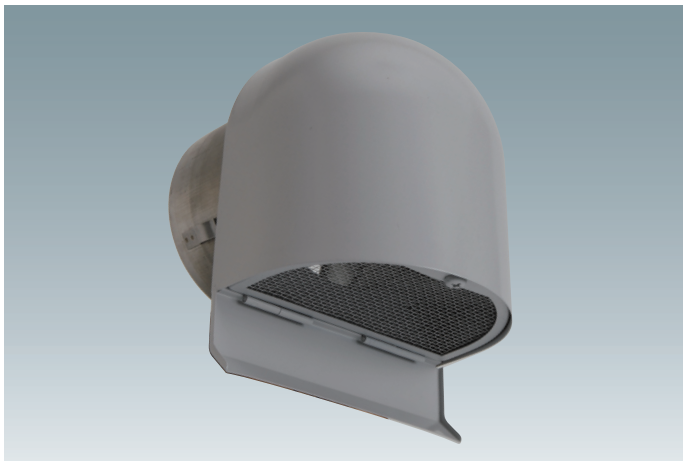

深型フードSM

CFM-K

CFM100K
CFM150K

特長

- 縁無の深形フードで、開口部はメッシュタイプ。
- 開口部をネジ開き可能。

材質と仕上

本体	SUS304
フード	SUS304
メッシュ	SUS304 10メッシュ
表面処理	粉体塗装+焼付塗装(10色)

寸法

品番	A	B	C	D	E	F	G
CFM100K	97	132	124	128	88	60	15
CFM150K	146	182	174	180	110	55	18

- 注 1.左記はCFMの概観図です。
2.100K、150Kは基本的に同じ構造ですが、仕様が多少違います。
3.仕様は場合により変更することがあります。

深型フードSM [FD付]

CFMD-K

CFMD100K
CFMD150K

特長

- 縁無の深形フードで、開口部はメッシュタイプ。
- 開口部をネジ開き可能。

材質と仕上

本体	SUS304
フード	SUS304
防火ダンパー	SUS304 ヒューズ付72℃ 1.5t
メッシュ	SUS304 10メッシュ
表面処理	粉体塗装+焼付塗装(10色)

寸法

品番	A	B	C	D	E	F	G
CFMD100K	97	132	124	128	88	60	15
CFMD150K	146	182	174	180	110	85	18

- 注 1.左記はCFMDの概観図です。
2.100K、150Kは基本的に同じ構造ですが、仕様が多少違います。
3.仕様は場合により変更することがあります。