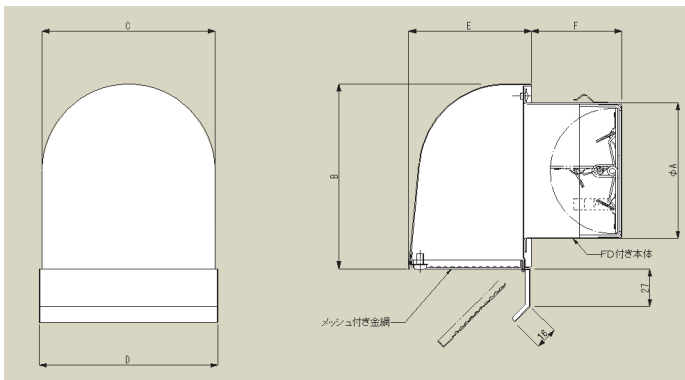

※実際のカラーサンプルは巻末に添付してあります。