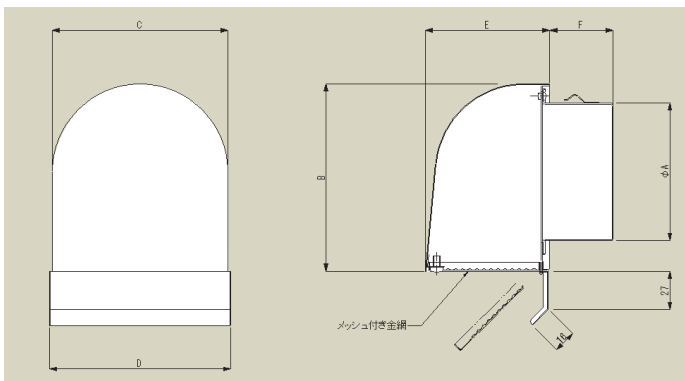

深型フードSM

CFM-K

CFM100K
CFM150K

特長

- ●縁無の深形フードで、開口部はメッシュタイプ。
- ●開口部をネジ開き可能。

材質と仕上

本体	SUS304
フード	SUS304
メッシュ	SUS304 10メッシュ
表面処理	粉体塗装+焼付塗装(10色)

寸法

品番	A	B	C	D	E	F
CFM100K	97	132	124	128	88	45
CFM150K	146	182	174	180	110	55

1. 注 1.左記はCFMの概観図です。
   2.100K、150Kは基本的に同じ構造ですが、仕様が多少違います。
   3.仕様は場合により変更することがあります。

深型フードSM [FD付]

CFMD-K

CFMD100K
CFMD150K

特長

- ●縁無の深形フードで、開口部はメッシュタイプ。
- ●開口部をネジ開き可能。

材質と仕上

本体	SUS304
フード	SUS304
防火ダンパー	SUS304 ヒューズ付72℃ 1.5t
メッシュ	SUS304 10メッシュ
表面処理	粉体塗装+焼付塗装(10色)

寸法

品番	A	B	C	D	E	F
CFMD100K	97	132	124	128	88	65
CFMD150K	146	182	174	180	110	85
CFMD150KS	146	182	174	180	110	55

1. 注 1.左記はCFMDの概観図です。
   2.100K、150Kは基本的に同じ構造ですが、仕様が多少違います。
   3.仕様は場合により変更することがあります。

※実際のカラーサンプルは巻末に添付してあります。