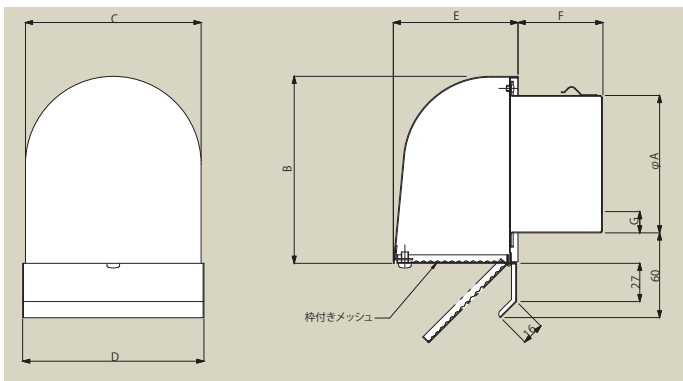

寸法

品番	A	B	C	D	E	F	G
CFM100K	97	132	124	128	88	60	15
CFM150K	146	182	174	180	110	55	18

1. 注 1.左記はCFMの概観図です。
   2.100K、150Kは基本的に同じ構造ですが、仕様が多少違います。
   3.仕様は場合により変更することがあります。