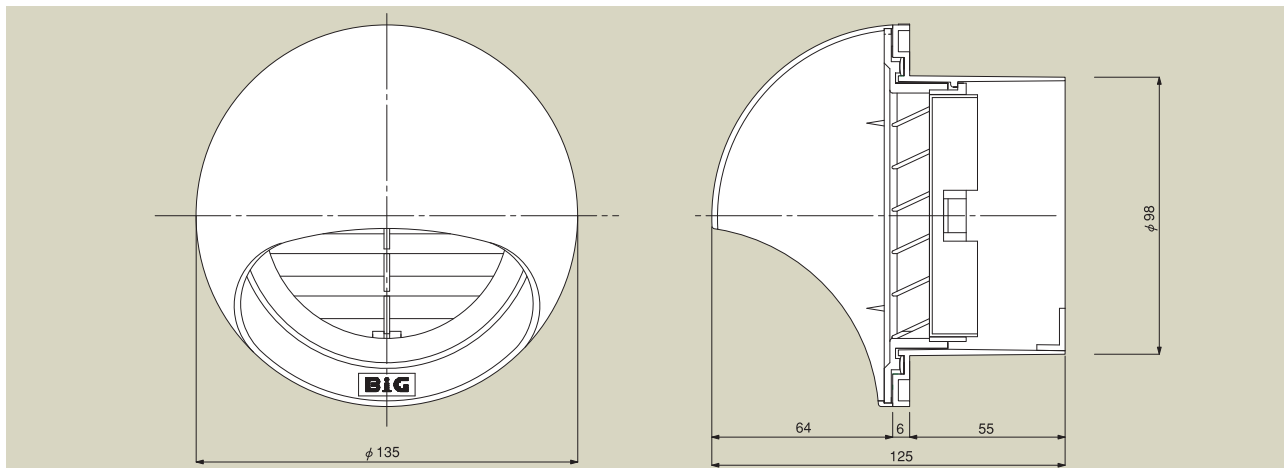

材質と仕上

本体	ABS樹脂 (9色)
ガラリ・フード	ABS樹脂 (9色)
メッシュ	PE 10メッシュ
パッキン	軟質ポリウレタン

注:仕様は場合により変更することがあります。

※実際のカラーサンプルは巻末に添付してあります。