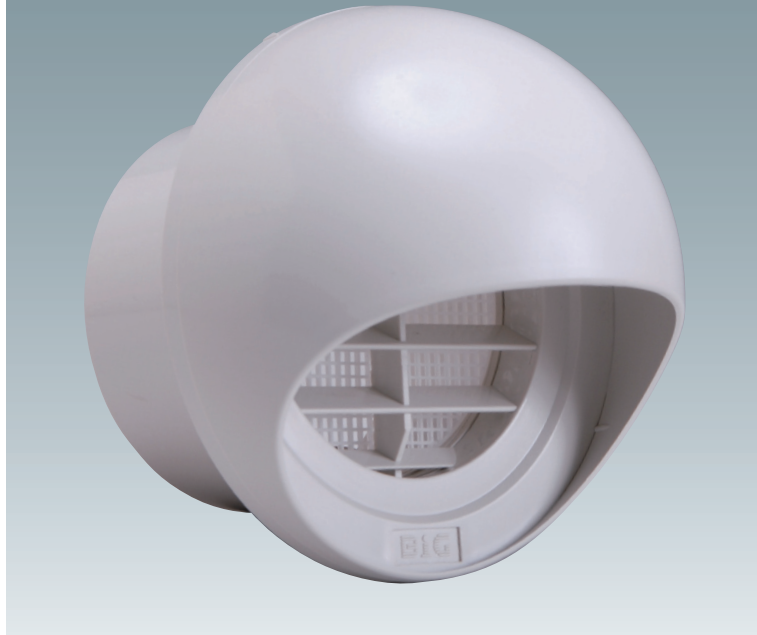

# 低圧損丸形フードガラリP止水板付（樹脂製）

## SNP-KM

SNP100KM

### メンテナンスが容易な低圧損丸形フード

#### 特長

- 空気抵抗が小さく、外気を効率よく取り入れられます。
- ガラリ部が脱着でき、メンテナンスが容易。
- メッシュ部分に異物が付着しても簡単に清掃できます。