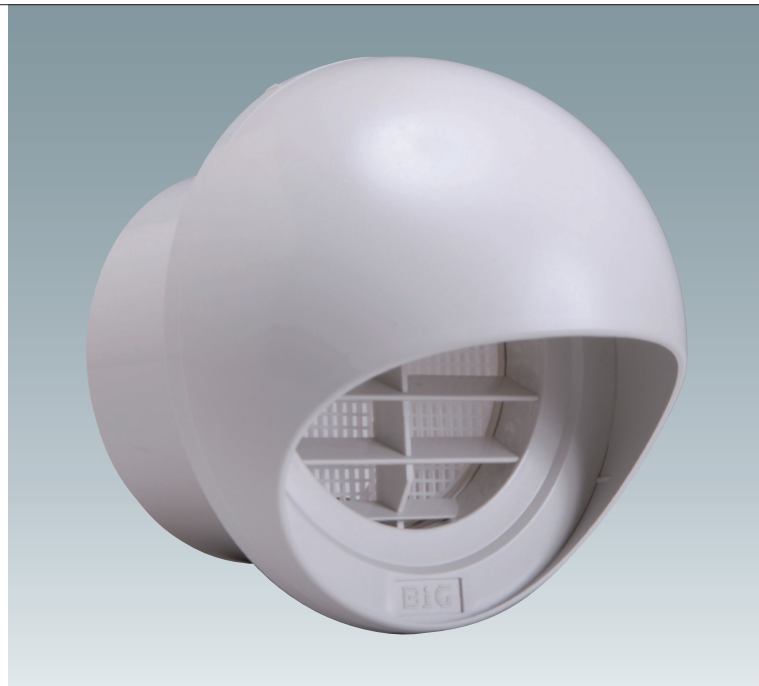

低圧損丸形フードガラリP止水板付（樹脂製）

SNP-KM

SNP100KM

メンテナンスが容易な低圧損丸形フード

特長

- 空気抵抗が小さく、外気を効率よく取り入れられます。
- ガラリ部が脱着でき、メンテナンスが容易。
- メッシュ部分に異物が付着しても簡単に清掃できます。

材質と仕上

| | |
|---------|------------|
| 本体 | ABS樹脂 (9色) |
| ガラリ・フード | ABS樹脂 (9色) |
| メッシュ | PE 10メッシュ |
| パッキン | 軟質ポリウレタン |

注:仕様は場合により変更することがあります。

※実際のカラーサンプルは巻末に添付してあります。