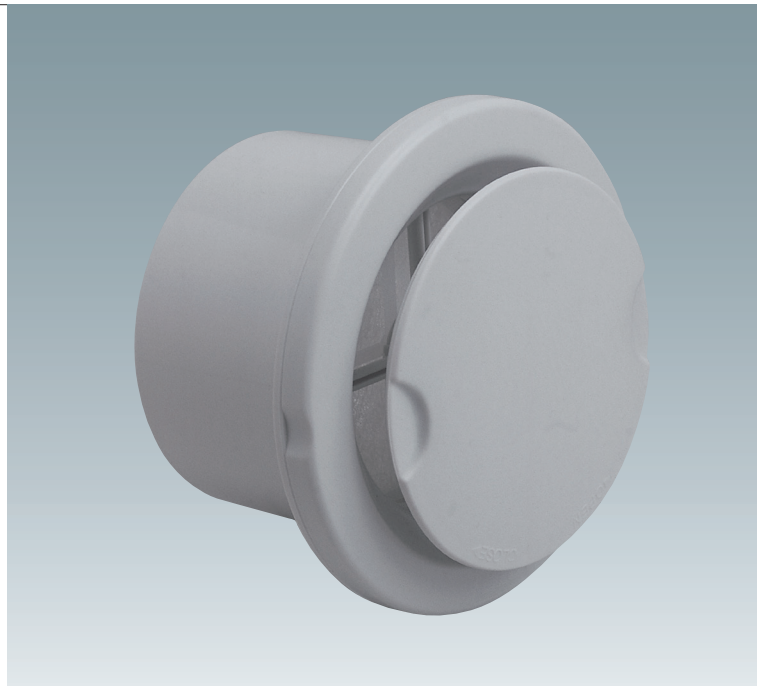

丸形フラットレジスターF(フィルター付)

YRF-K

24時間換気対応