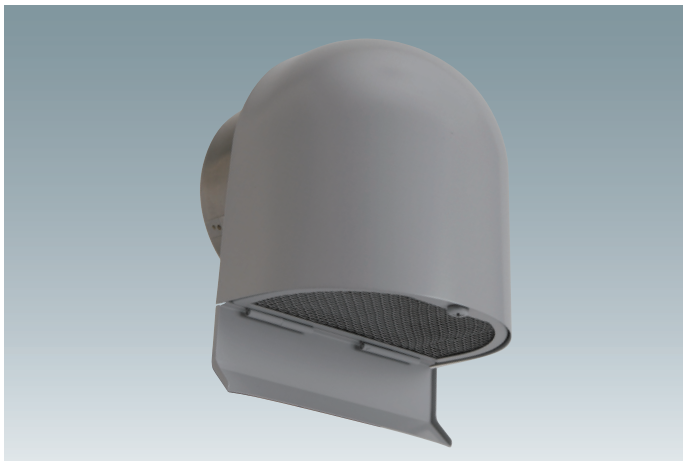

深型フードSM[FD付](雨掛仕様)