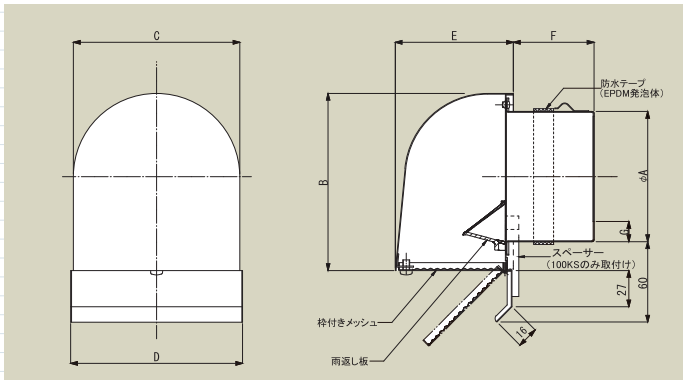

寸法

品番	mm						
	A	B	C	D	E	F	G
CFM100KS-G・100KST-G	97	132	124	128	88	60	15
CFM150KST-G	146	182	174	180	110	55	18

1. 注 1.左記は100Kの概観図です。
   2.100K、150Kは基本的に同じ構造ですが、仕様が多少違ってきます。
   3.仕様は場合により変更することがあります。