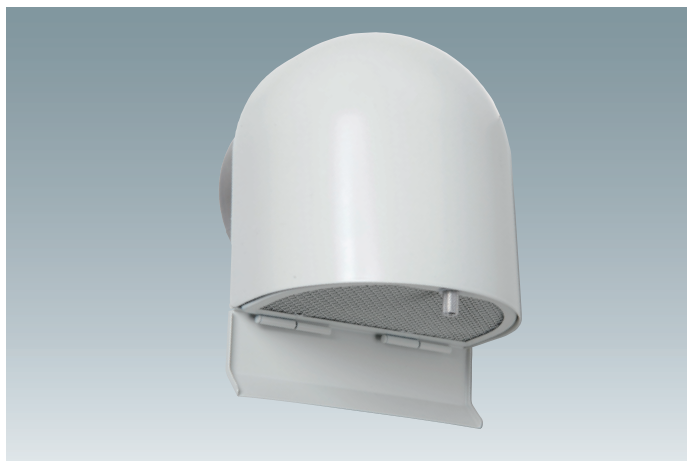

深型フードSM

CFM-KR

CFM100KR
CFM150KR

特長

- 縁無形状の深型フードで、開口部はメッシュタイプ。
- 開口部をネジ開き可能。

材質と仕上

本体	SUS304
フード	SUS304
メッシュ	SUS304 10メッシュ
表面処理	粉体塗装+焼付塗装(10色)

寸法

品番	A	B	C	D	E	F	G
CFM100KR	97	132	124	128	88	60	15
CFM150KR	146	182	174	180	110	55	18

- 注 1.左記は100KRの概観図です。
2.100K、150Kは基本的に同じ構造ですが、仕様が多少違ってきます。
3.仕様は場合により変更することがあります。

深型フードSM [FD付]

CFMD-KR

CFMD100KR
CFMD150KR

特長

- 縁無形状の深型フードで、開口部はメッシュタイプ。
- 開口部をネジ開き可能。

材質と仕上

本体	SUS304
フード	SUS304
防火ダンパー	SUS304 ヒューズ付72℃ 1.5t
メッシュ	SUS304 10メッシュ
表面処理	粉体塗装+焼付塗装(10色)

寸法

品番	A	B	C	D	E	F	G
CFMD100KR	97	132	124	128	88	60	15
CFMD150KR	146	182	174	180	110	85	18