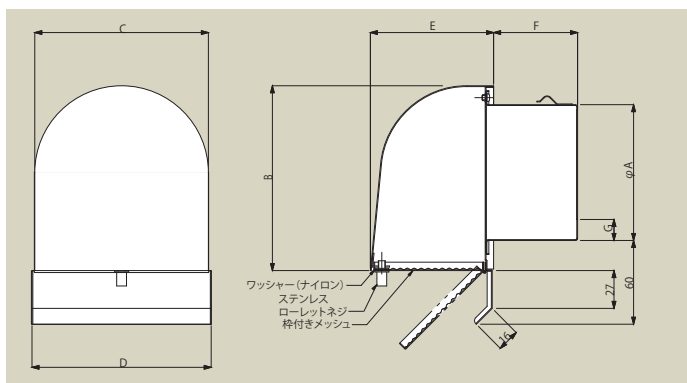

深型フードSM

CFM-KR

CFM100KR
CFM150KR

特長

- 縁無形状の深型フードで、開口部はメッシュタイプ。
- 開口部をネジ開き可能。

材質と仕上

本体	SUS304
フード	SUS304
メッシュ	SUS304 10メッシュ
表面処理	粉体塗装+焼付塗装(10色)

寸法

品番	A	B	C	D	E	F	G
CFM100KR	97	132	124	128	88	60	15
CFM150KR	146	182	174	180	110	55	18

- 注 1.左記は100KRの概観図です。
2.100K、150Kは基本的に同じ構造ですが、仕様が多少違ってきます。
3.仕様は場合により変更することがあります。

深型フードSM [FD付]

CFMD-KR

CFMD100KR
CFMD150KR

特長

- 縁無形状の深型フードで、開口部はメッシュタイプ。
- 開口部をネジ開き可能。

材質と仕上

本体	SUS304
フード	SUS304
防火ダンパー	SUS304 ヒューズ付72℃ 1.5t
メッシュ	SUS304 10メッシュ
表面処理	粉体塗装+焼付塗装(10色)

寸法

品番	A	B	C	D	E	F	G
CFMD100KR	97	132	124	128	88	60	15
CFMD150KR	146	182	174	180	110	85	18